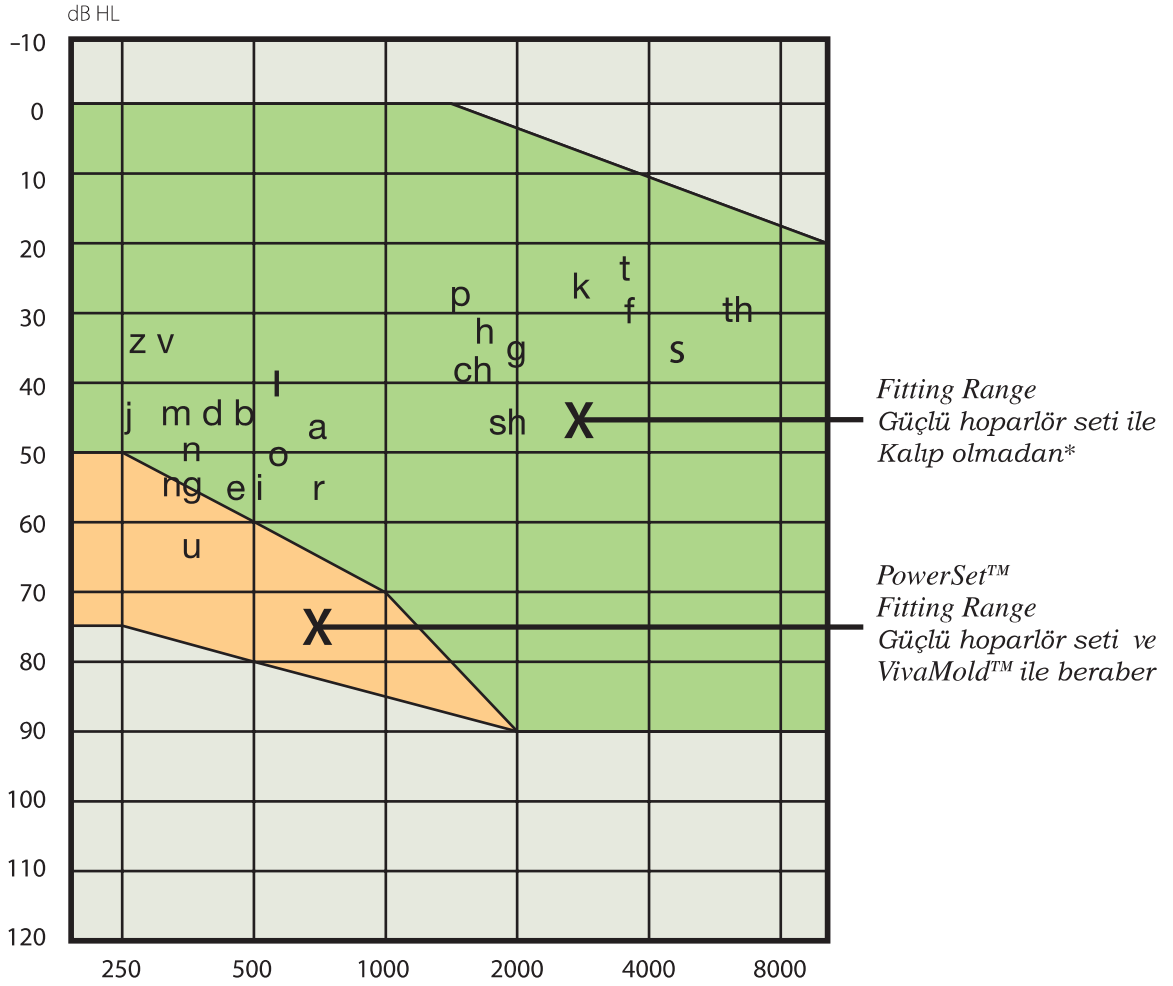

Genişletilmiş Kullanım Aralığı

vivatone®

DOĞAL SESLER | RAHAT HİSSEDİŞ

Vivatone işitme cihazlarının Türkiye Distribütörü DUYSES LTD. ŞTİ.'dir.
<http://www.duyses.com.tr>
Ankara / Türkiye