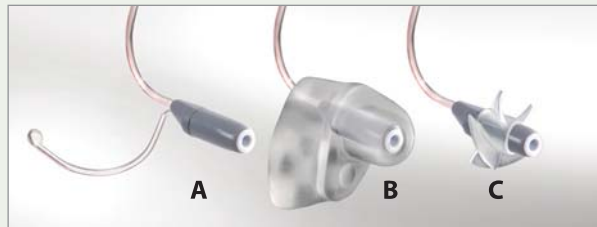

Hoparlör Ünitesi(RU) kullanım şekilleri

(A) Kilitleme teli ile kalıpsız, (B) VivaMold ve kilitleme teli olmadan
(C) Kilitleme teli olmadan yumşak silikon pervane proba